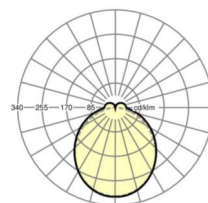

## Оптика

Оснастка	LED, цветопередача/оттенок света CRI ≥ 80 / 6500K
Допуск для координаты цветности (MacAdam)	3SDCM
Номинальный световой поток	8573lm
Срок службы LED	50000h L80/B10 (Tq 35°C)
светоотдача светильников	163lm/W
Угол излучения	115° (C0) / 110° (C90)
UGR поп./вдоль	26.9 / 26.3

## Механика

цвет корпуса	белый стандартный для электротехники RAL 9016
размеры (LxWxH/DxH)	1531mm x 55mm x 37mm
вес (нетто)	2kg
Вид монтажа	сборка трековых систем, световая структура

## DEEP-LINK

<https://www.regiolux.de/ru/article/19475004190>

Ссылка	LED 9000lm 865
ηLB	100 %
Φ ↓/↑	90 % / 10 %
UGR поп./вдоль	26.9 / 26.3

размеры

L	1531 mm	Длина
B	55 mm	Ширина
H	37 mm	Высота